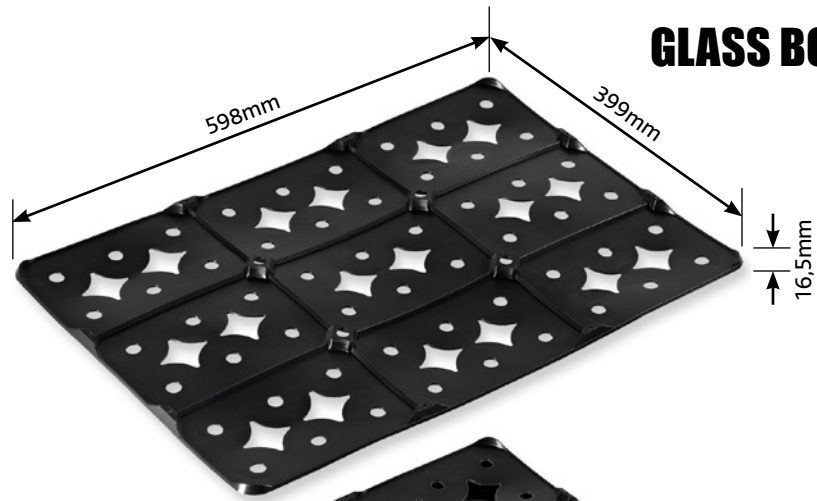

IKADAN

think plastic

LAGER OG TRANSPORT
STORAGE AND TRANSPORT

GLASS BOTTLE TRAY

GLASS BOTTLE TRAY

De følgende i en stak.
The following of the stack.

Den første i en stak.
The first in a stack.

39.600 Bakker / 39.600 Trays (1200 x 33)